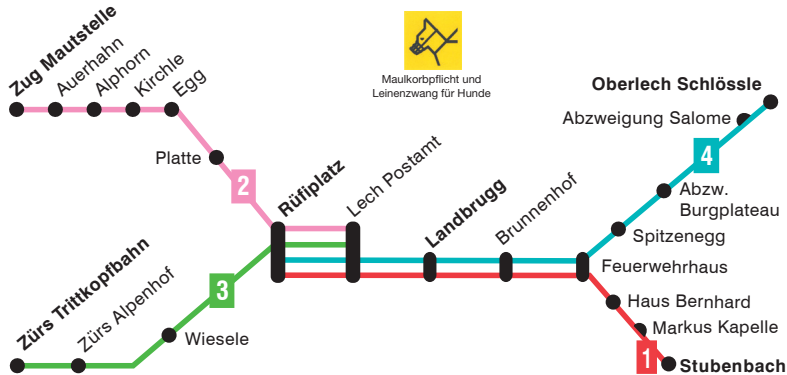

Zwischensaison

- **1** Rüfiplatz - Stubenbach
- **2** Lech Postamt - Zug
- **3** Lech Postamt - Zürs
- **4** Rüfiplatz - Oberlech

Information: Lech Zürs Tourismus:
Büro Lech Tel. +43 5583 21610
Büro Zürs Tel. +43 5583 22450

Fahrplan wird örtlich verlautbart
www.gemeinde.lech.at
www.lech-zuers.at
Infokanal Lech

Änderungen vorbehalten