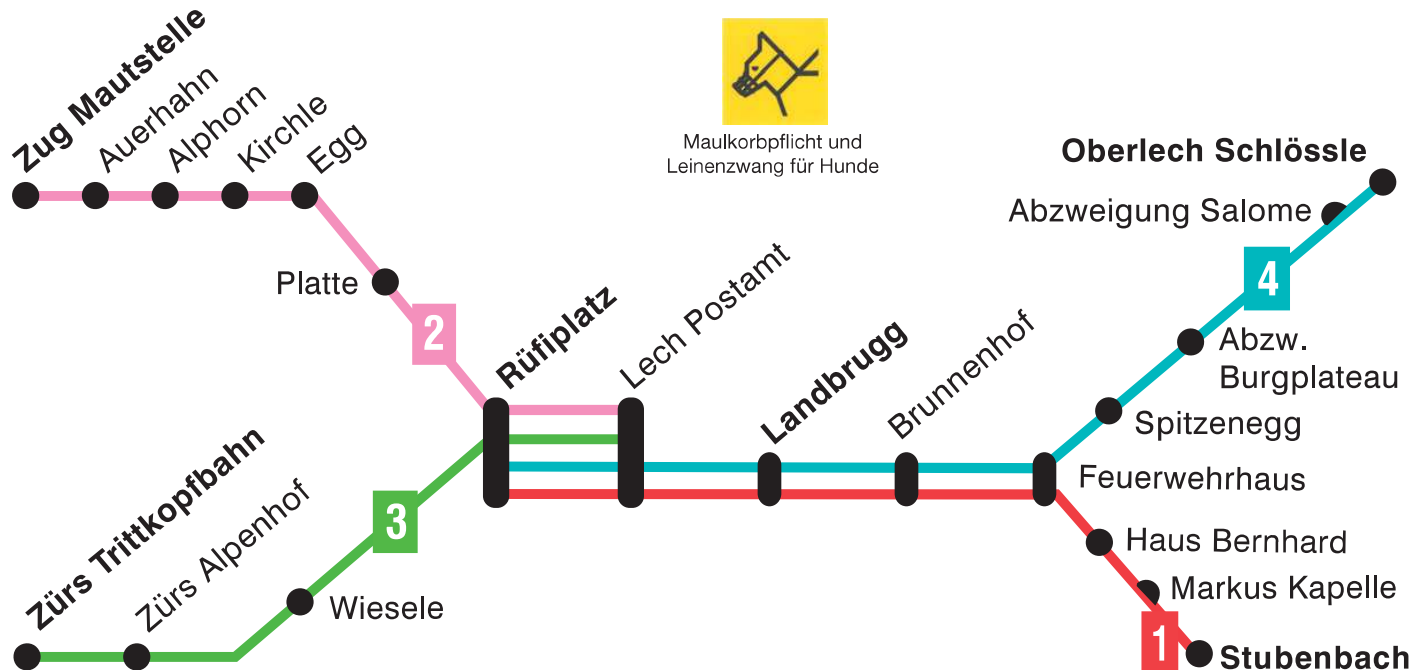

Zwischensaison

- **1** Rüfiplatz - Stubenbach
- **2** Lech Postamt - Zug
- **3** Lech Postamt - Zürs
- **4** Rüfiplatz - Oberlech

Information: Lech Zürs Tourismus:
Büro Lech Tel. +43 5583 21610
Büro Zürs Tel. +43 5583 22450

Fahrplan wird örtlich verlautbart
www.gemeinde.lech.at
www.lech-zuers.at
Infokanal Lech

Änderungen vorbehalten