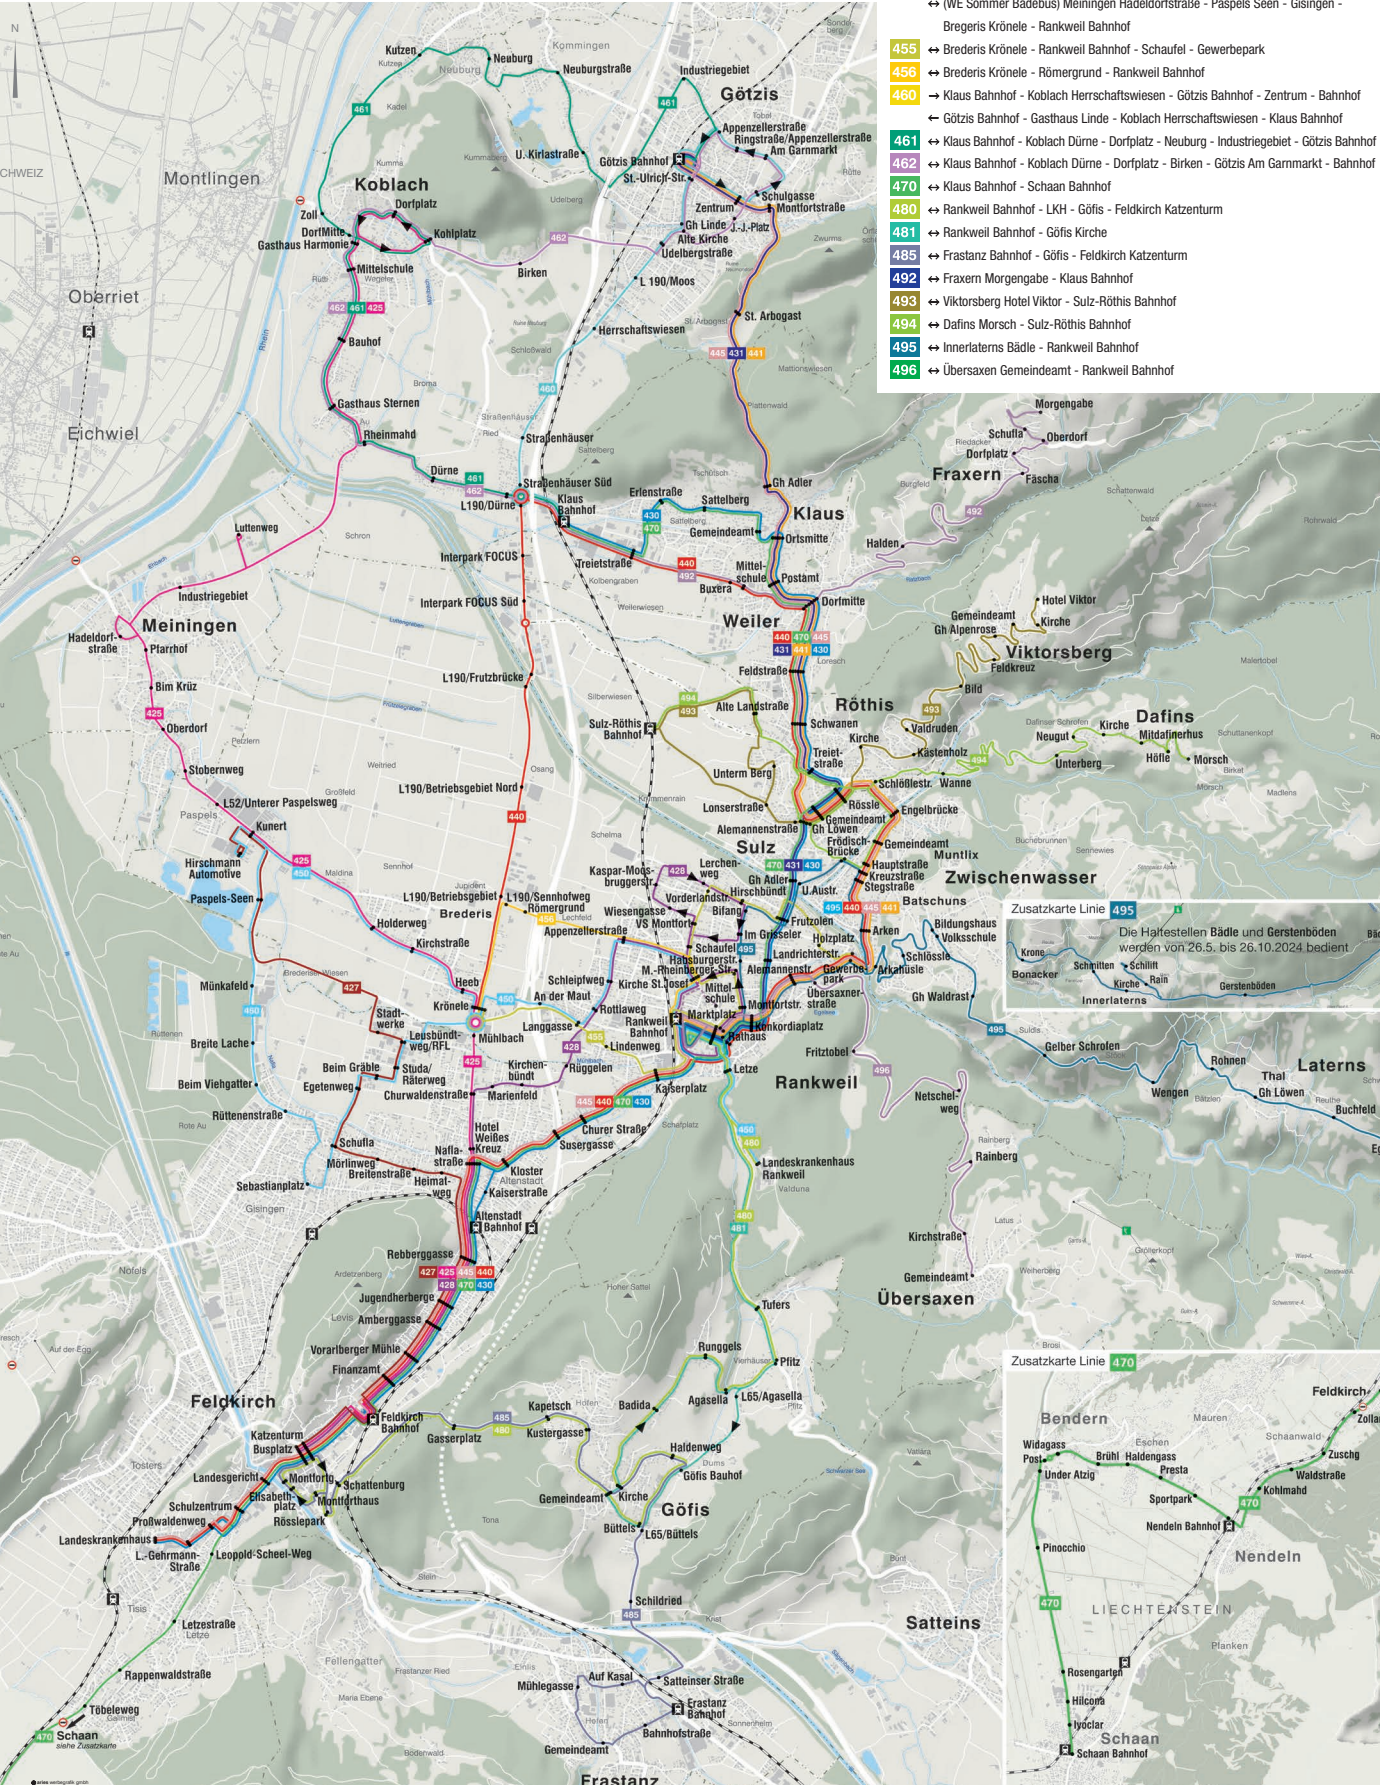

Änderungen vorbehalten