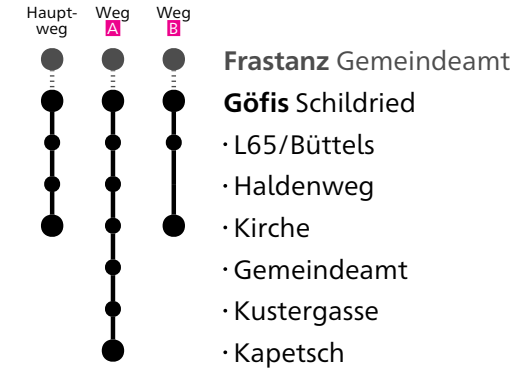

485

Göfis Schildried Richtung Göfis Kapetsch

VMOBI L
du bestimmst, was dich bewegt

Montag - Freitag	Samstag	Sonn- und Feiertag
5	5	5
6 03^B 18^A 36^A	6 46^A	6
7 16^A	7 16^A	7
8 06^R	8 06^R	8 06^R
9 06^R	9 06^R	9 06^R
10 06^R	10 06^R	10 06^R
11 06^R	11 06^R	11 06^R
12 06^R	12 06^R	12 06^R
13 06^R	13 06^R	13 06^R
14 06^R	14 06^R	14 06^R
15 06^R	15 06^R	15 06^R
16 06^R	16 06^R	16 06^R
17 06^R	17 06^R	17 06^R
18 06^R	18 06^R	18 06^R
19 06^R	19 06^R	19 06^R
20 06^R	20 06^R	20 06^R
21	21	21
22	22	22
23	23	23

Täglich ab 20.00 Uhr fährt das YOYO. Tel. 0676 / 70 999 70

Am 24.12. Betrieb wie Sonntag bis 18.00 Uhr.

Fahrten ohne Fahrwegangabe nehmen den Hauptweg

A - B fährt Weg **A - B**

R weiter als Linie 480 nach Rankweil

Landbus Oberes Rheintal

Tel. 05522/83951

gültig von 10.12.2023 bis 14.12.2024

Alle Angaben ohne Gewähr.