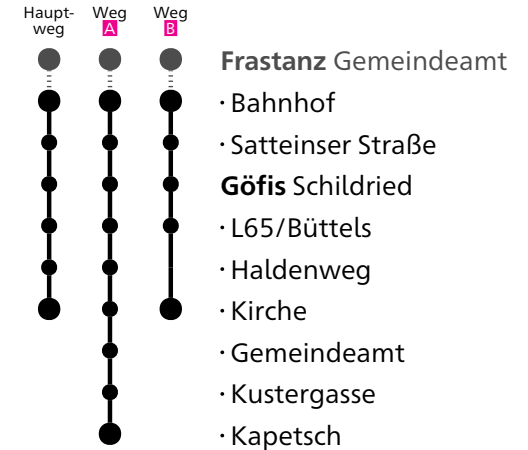

Täglich ab 20.00 Uhr fährt das YOYO. Tel. 0676 / 70 999 70

Am 24.12. Betrieb wie Sonntag bis 18.00 Uhr.

Fahrten ohne Fahrwegangabe **A - B** fährt Weg **A - B** **C** fährt bis Frastanz Bahnhof **R** weiter als Linie 480 nach Rankweil
nehmen den Hauptweg

Landbus Oberes Rheintal
Tel. 05522/83951
gültig von 10.12.2023 bis 14.12.2024
Alle Angaben ohne Gewähr.

485

Frastanz Bahnhof

Richtung Göfis Kapetsch

VMOBI L
du bestimmst, was dich bewegt

Montag - Freitag	Samstag	Sonn- und Feiertag
5	5	5
6 00 ^B 15 ^A 33 ^A	6 43 ^A	6
7 13 ^A	7 13 ^A	7
8 03 ^R	8 03 ^R	8 03 ^R
9 03 ^R	9 03 ^R	9 03 ^R
10 03 ^R	10 03 ^R	10 03 ^R
11 03 ^R	11 03 ^R	11 03 ^R
12 03 ^R	12 03 ^R	12 03 ^R
13 03 ^R	13 03 ^R	13 03 ^R
14 03 ^R	14 03 ^R	14 03 ^R
15 03 ^R	15 03 ^R	15 03 ^R
16 03 ^R	16 03 ^R	16 03 ^R
17 03 ^R	17 03 ^R	17 03 ^R
18 03 ^R	18 03 ^R	18 03 ^R
19 03 ^R	19 03 ^R	19 03 ^R
20 03 ^R	20 03 ^R	20 03 ^R
21	21	21
22	22	22
23	23	23

Täglich ab 20.00 Uhr fährt das YOYO. Tel. 0676 / 70 999 70

Am 24.12. Betrieb wie Sonntag bis 18.00 Uhr.

Fahrten ohne Fahrwegangabe nehmen den Hauptweg

A - B fährt Weg **A - B**

R weiter als Linie 480 nach Rankweil