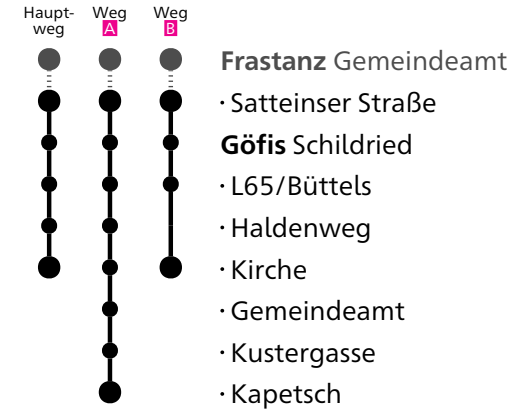

Täglich ab 20.00 Uhr fährt das YOYO. Tel. 0676 / 70 999 70

Am 24.12. Betrieb wie Sonntag bis 18.00 Uhr.

Fahrten ohne Fahrwegangabe nehmen den Hauptweg

A - B fährt Weg **A - B**

R weiter als Linie 480 nach Rankweil

Landbus Oberes Rheintal
Tel. 05522/83951
gültig von 10.12.2023 bis 14.12.2024
Alle Angaben ohne Gewähr.

485

Frastanz Satteinser Straße Richtung Göfis Kapetsch

VMOBI L

du bestimmst, was dich bewegt

Montag - Freitag	Samstag	Sonn- und Feiertag
5	5	5
6 02 ^B 17 ^A 35 ^A	6 45 ^A	6
7 15 ^A	7 15 ^A	7
8 05 ^R	8 05 ^R	8 05 ^R
9 05 ^R	9 05 ^R	9 05 ^R
10 05 ^R	10 05 ^R	10 05 ^R
11 05 ^R	11 05 ^R	11 05 ^R
12 05 ^R	12 05 ^R	12 05 ^R
13 05 ^R	13 05 ^R	13 05 ^R
14 05 ^R	14 05 ^R	14 05 ^R
15 05 ^R	15 05 ^R	15 05 ^R
16 05 ^R	16 05 ^R	16 05 ^R
17 05 ^R	17 05 ^R	17 05 ^R
18 05 ^R	18 05 ^R	18 05 ^R
19 05 ^R	19 05 ^R	19 05 ^R
20 05 ^R	20 05 ^R	20 05 ^R
21	21	21
22	22	22
23	23	23