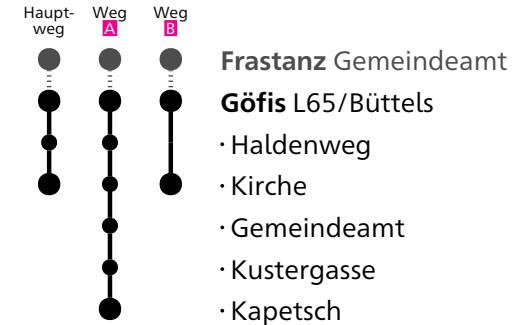

485

Göfis L65/Büttels

Richtung Göfis Kapetsch

VMOBI L

du bestimmst, was dich bewegt

Montag - Freitag	Samstag	Sonn- und Feiertag
5	5	5
6 05^B 20^A 38^A	6 48^A	6
7 18^A	7 18^A	7
8 08^R	8 08^R	8 08^R
9 08^R	9 08^R	9 08^R
10 08^R	10 08^R	10 08^R
11 08^R	11 08^R	11 08^R
12 08^R	12 08^R	12 08^R
13 08^R	13 08^R	13 08^R
14 08^R	14 08^R	14 08^R
15 08^R	15 08^R	15 08^R
16 08^R	16 08^R	16 08^R
17 08^R	17 08^R	17 08^R
18 08^R	18 08^R	18 08^R
19 08^R	19 08^R	19 08^R
20 08^R	20 08^R	20 08^R
21	21	21
22	22	22
23	23	23

Täglich ab 20.00 Uhr fährt das YOYO. Tel. 0676 / 70 999 70

Am 24.12. Betrieb wie Sonntag bis 18.00 Uhr.

Fahrten ohne Fahrwegangabe nehmen den Hauptweg

A - B fährt Weg **A - B**

R weiter als Linie 480 nach Rankweil

Landbus Oberes Rheintal
Tel. 05522/83951
gültig von 10.12.2023 bis 14.12.2024
Alle Angaben ohne Gewähr.