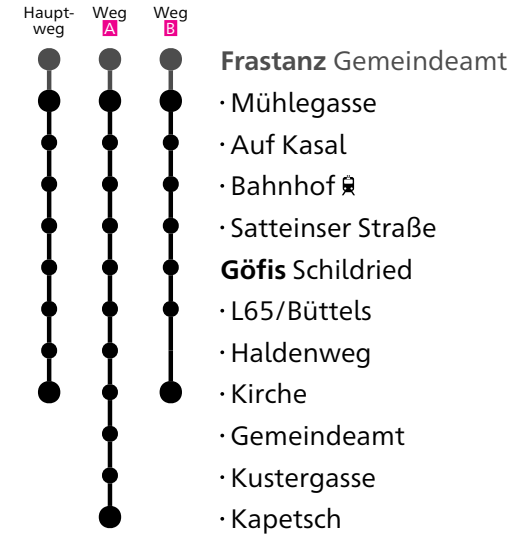

Täglich ab 20.00 Uhr fährt das YOYO. Tel. 0676 / 70 999 70

Am 24.12. Betrieb wie Sonntag bis 18.00 Uhr.

Fahrten ohne Fahrwegangabe **A - B** fährt Weg **A - B** **C** fährt bis Frastanz Bahnhof R **R** weiter als Linie 480 nach Rankweil nehmen den Hauptweg

Landbus Oberes Rheintal
Tel. 05522/83951
gültig von 10.12.2023 bis 14.12.2024
Alle Angaben ohne Gewähr.

485

Frastanz Mühlegasse Richtung Göfis Kapetsch

VMOBI L
du bestimmst, was dich bewegt

Montag - Freitag	Samstag	Sonn- und Feiertag
5 57 ^B	5	5
6	6 37 ^A	6
7 03 ^A 46 ^C	7 03 ^A	7
8 57 ^R	8 57 ^R	8 57 ^R
9 57 ^R	9 57 ^R	9 57 ^R
10 57 ^R	10 57 ^R	10 57 ^R
11 57 ^R	11 57 ^R	11 57 ^R
12 57 ^R	12 57 ^R	12 57 ^R
13 57 ^R	13 57 ^R	13 57 ^R
14 57 ^R	14 57 ^R	14 57 ^R
15 57 ^R	15 57 ^R	15 57 ^R
16 57 ^R	16 57 ^R	16 57 ^R
17 57 ^R	17 57 ^R	17 57 ^R
18 57 ^R	18 57 ^R	18 57 ^R
19 57 ^R	19 57 ^R	19 57 ^R
20	20	20
21	21	21
22	22	22
23	23	23

Täglich ab 20.00 Uhr fährt das YOYO. Tel. 0676 / 70 999 70

Am 24.12. Betrieb wie Sonntag bis 18.00 Uhr.

Fahrten ohne Fahrwegangabe **A - B** fährt Weg **A - B** **C** fährt bis Frastanz Bahnhof **R** weiter als Linie 480 nach Rankweil
nehmen den Hauptweg