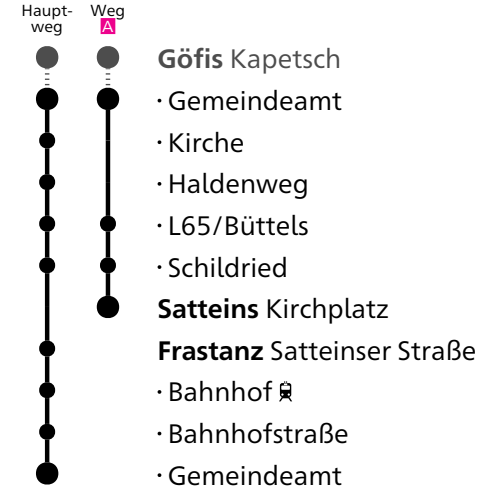

Täglich ab 20.00 Uhr fährt das YOYO. Tel. 0676 / 70 999 70

Am 24.12. Betrieb wie Sonntag bis 18.00 Uhr.

Fahrten ohne Fahrwegangabe **A - B** fährt Weg **A - B** **C** fährt bis Frastanz Bahnhof R **R** weiter als Linie 480 nach Rankweil nehmen den Hauptweg

12

13

14

15

16

17

18

19

20

21

22

23

Täglich ab 20.00 Uhr fährt das YOYO. Tel. 0676 / 70 999 70

Fahrten ohne Fahrwegangabe nehmen den Hauptweg

^A fährt Weg A

▲ an Schultagen