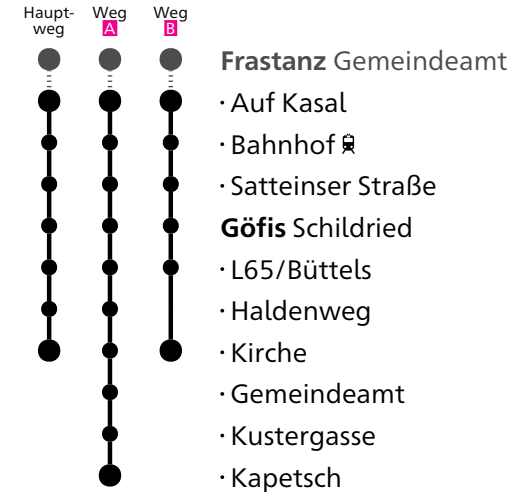

Täglich ab 20.00 Uhr fährt das YOYO. Tel. 0676 / 70 999 70

Am 24.12. Betrieb wie Sonntag bis 18.00 Uhr.

Fahrten ohne Fahrwegangabe **A - B** fährt Weg **A - B** **C** fährt bis Frastanz Bahnhof **R** weiter als Linie 480 nach Rankweil
nehmen den Hauptweg

Landbus Oberes Rheintal
Tel. 05522/83951
gültig von 10.12.2023 bis 14.12.2024
Alle Angaben ohne Gewähr.

485

Frastanz Auf Kasal

Richtung Göfis Kapetsch

VMOBI L
du bestimmst, was dich bewegt

Montag - Freitag	Samstag	Sonn- und Feiertag
5 58 ^B	5	5
6	6 38 ^A	6
7 04 ^A 47 ^C	7 04 ^A	7
8 58 ^R	8 58 ^R	8 58 ^R
9 58 ^R	9 58 ^R	9 58 ^R
10 58 ^R	10 58 ^R	10 58 ^R
11 58 ^R	11 58 ^R	11 58 ^R
12 58 ^R	12 58 ^R	12 58 ^R
13 58 ^R	13 58 ^R	13 58 ^R
14 58 ^R	14 58 ^R	14 58 ^R
15 58 ^R	15 58 ^R	15 58 ^R
16 58 ^R	16 58 ^R	16 58 ^R
17 58 ^R	17 58 ^R	17 58 ^R
18 58 ^R	18 58 ^R	18 58 ^R
19 58 ^R	19 58 ^R	19 58 ^R
20	20	20
21	21	21
22	22	22
23	23	23