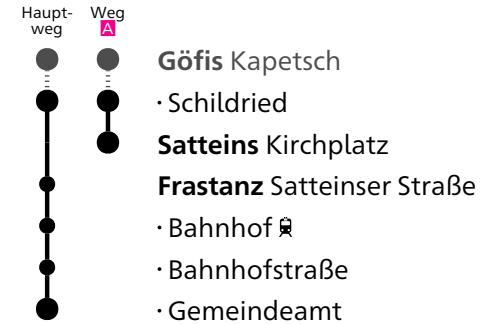

485

Göfis Schildried

Richtung Frastanz Gemeindeamt

VMOBI L

du bestimmst, was dich bewegt

Montag - Freitag	Samstag	Sonn- und Feiertag
5 46	5	5
6 12^B 49^B 55	6	6
7 15^A 38	7	7
8 49	8 49	8 49
9 49	9 49	9 49
10 49	10 49	10 49
11 49	11 49	11 49
12 49	12 49	12 49
13 49	13 49	13 49
14 49	14 49	14 49
15 49	15 49	15 49
16 49	16 49	16 49
17 49	17 49	17 49
18 49	18 49	18 49
19 49	19 49	19 49
20	20	20
21	21	21
22	22	22
23	23	23

Täglich ab 20.00 Uhr fährt das YOYO. Tel. 0676 / 70 999 70

Fahrten ohne Fahrwegangabe nehmen den Hauptweg

^A fährt Weg A

^B fährt bis Frastanz Bahnhof

▲ an Schultagen

Landbus Oberes Rheintal
Tel. 05522/83951
gültig von 10.12.2023 bis 14.12.2024
Alle Angaben ohne Gewähr.