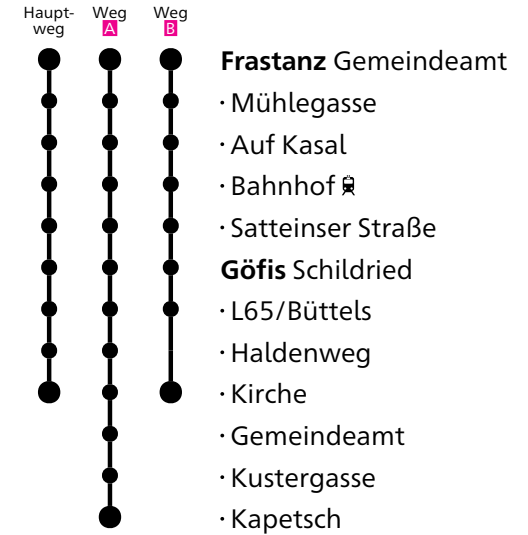

485

Frastanz Gemeindeamt

Richtung Göfis Kapetsch

VMOBI L
du bestimmst, was dich bewegt

Montag - Freitag	Samstag	Sonn- und Feiertag
5 56 ^B	5	5
6	6 36 ^A	6
7 02 ^A 45 ^C	7 02 ^A	7
8 56 ^R	8 56 ^R	8 56 ^R
9 56 ^R	9 56 ^R	9 56 ^R
10 56 ^R	10 56 ^R	10 56 ^R
11 56 ^R	11 56 ^R	11 56 ^R
12 56 ^R	12 56 ^R	12 56 ^R
13 56 ^R	13 56 ^R	13 56 ^R
14 56 ^R	14 56 ^R	14 56 ^R
15 56 ^R	15 56 ^R	15 56 ^R
16 56 ^R	16 56 ^R	16 56 ^R
17 56 ^R	17 56 ^R	17 56 ^R
18 56 ^R	18 56 ^R	18 56 ^R
19 56 ^R	19 56 ^R	19 56 ^R
20	20	20
21	21	21
22	22	22
23	23	23

Täglich ab 20.00 Uhr fährt das YOYO. Tel. 0676 / 70 999 70

Am 24.12. Betrieb wie Sonntag bis 18.00 Uhr.

Fahrten ohne Fahrwegangabe **A - B** fährt Weg **A - B** **C** fährt bis Frastanz Bahnhof R **R** weiter als Linie 480 nach Rankweil nehmen den Hauptweg

Täglich ab 20.00 Uhr fährt das YOYO. Tel. 0676 / 70 999 70

Am 24.12. Betrieb wie Sonntag bis 18.00 Uhr.

Fahrten ohne Fahrwegangabe **A - B** fährt Weg **A - B** **C** fährt bis Frastanz Bahnhof **R** weiter als Linie 480 nach Rankweil
nehmen den Hauptweg